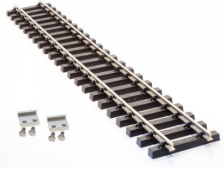

Gleis gerade 60 cm vernickelt mit Verbindern ML-Train 8910642 (DE)

www.ml-train.de

No: 8910642

EAN: 04251170414647

Dieses Produkt wird bereitgestellt von: ML-Train GmbH - Hauptstr. 17, 29389 Bad Bodenteich, Deutschland

Straight track 60 cm nickel-plated with connectors ML-Train 8910642 (EN)

www.ml-train.de

No: 8910642

EAN: 04251170414647

This product is distributed by: ML-Train GmbH - Hauptstr. 17, 29389 Bad Bodenteich, Deutschland