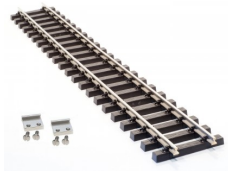

Gleis gerade 60 cm vernickelt mit Verbindern ML-Train 8910642 (DE)

www.ml-train.de

No: 8910642

EAN: 04251170414647

Dieses Produkt wird bereitgestellt von: ML-Train GmbH - Hauptstr. 17, 29389 Bad Bodenteich, Deutschland

Straight track 60 cm nickel-plated with connectors ML-Train 8910642 (EN)

www.ml-train.de

No: 8910642

EAN: 04251170414647

This product is distributed by: ML-Train GmbH - Hauptstr. 17, 29389 Bad Bodenteich, Deutschland